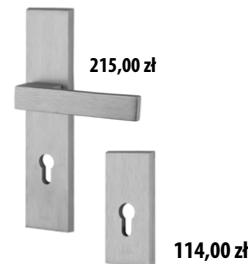

KLAMKA I ROZETA ROYAL
kolor F1 szlif