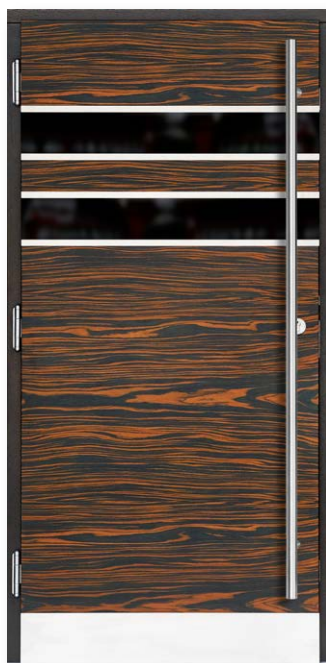

P88
pochwyt za dopłatą

- dekory występują tylko jednostronnie
- dekory ze szkła i stali nierdzewnej znajdują się od strony zewnętrznej skrzydła
- dostępne 4 rodzaje forniru:
  HEBAN MASKAR, HEBAN CZARNO-BIAŁY,
  TEAK BURMA, PALISANDER MADAGASKAR
- ościeżnica w wykończeniu mahoń, malowana na kolor palisander