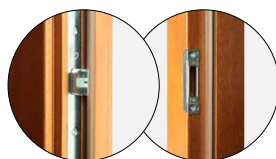

Ościeżnica drewniana 60 x 100 mm
oklejana naturalnym obłogiem mahoń-meranti,
dębowym lub sosnowym

Sklejka wodoodporna meranti lub
dąb, sosna o gr. 7 mm lub 12 mm

Pianka poliuretanowa
– termoizolacyjna o gr 58 mm

Ramiak skrzydła wykonany
z drewna sosnowego z doklejkami
z drewna: mahoń-meranti
lub dębowego

Uszczelka grzebieniowa

Uszczelka

Szczotka zgarniająca
(drzwi otwierane do wewnątrz)

Okapnik aluminiowy
(drzwi otwierane do
wewnątrz)
– za dopłatą 100 zł

Próg aluminiowy
z wkładką termiczną 120 x 20 mm

Okuty próg drewniany

wkładka termoizolacyjna
wys. 30 mm x szer. 64 mm
– za dopłatą 50 zł

Opis techniczny drzwi 82 mm

■ Współczynnik przenikania ciepła $U_d < 0,9 \text{ W/m}^2\text{K}$

■ Materiał: meranti, dąb lub sosna

■ Konstrukcja

- grubość skrzydła 82 mm
- uszczelka w skrzydle i futrynie
- drzwi w systemie przylgowym
- poszycie zewnętrzne skrzydła wykonane ze sklejki wodoodpornej mahoń meranti, dąb lub sosna o grubości 12 mm (mahoń-meranti), 7 mm lub 12 mm (dąb lub sosna)
- konstrukcja wewnętrzna skrzydła w postaci kratownicy z wypełnieniem z pianki poliuretanowej o gr. 58 mm
- ramiak skrzydła wykonany z drewna sosna+meranti lub sosna+dąb, wzmocniony blachą oraz profilem „C”
- wręg przeciwwyważeniowy od strony zawias

■ Ościeżnica

- drewno klejone warstwowo z doklejkami mahoń-meranti, dąb lub sosna o wymiarach 100 mm x 60 mm
- próg aluminiowy z przegrodą termiczną lub drewniany

■ Wykończenie

- trzykrotne malowanie metodą hydrodynamiczną farbami wodoroztworczalnymi wg palety kolorów ERKADO lub kryjącymi RAL za dopłatą (str. 32)

■ Wymiary

- typowe wg tabeli (str. 31)
- dostępne w wymiarach niestandardowych bez dopłaty za nietypowy wymiar. Dopłata obejmuje wyłącznie drzwi: wyższe niż 210 cm i szersze niż 102 cm

■ Wyposażenie standardowe