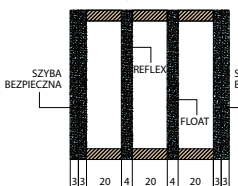

ZESTAW SZYBOWY BEZPIECZNY gr. 80 mm
ZE SZKŁEM REFLEX