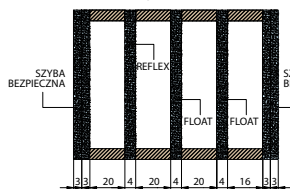

■ Ościeżnica

- drewno klejone warstwowo z doklejkami mahoń-meranti lub dąb o wymiarach 100 mm x 80 mm
- próg aluminiowy z przegrodą termiczną lub drewniany

■ Wykończenie

- trzykrotne malowanie metodą hydrodynamiczną farbami wodorozcieńczalnymi wg palety kolorów ERKADO lub kryjącymi RAL za dopłatą (str. 32)

■ Wymiary

- typowe wg tabeli (str. 31)
- dostępne są w wymiarach niestandardowych bez dopłaty za nietypowy wymiar. Dopłata obejmuje wyłącznie drzwi: wyższe niż 212 cm i szersze niż 106 cm.

■ Wyposażenie standardowe

- zamek listwowy na 1 wkładkę, rozstaw 92 mm
- trzy zawiasy regulowane w trzech płaszczyznach „3D”
- pakiet szybowy REFLEX BRĄZ, o grubości 72 mm (trzykomorowy)
- pakiet szybowy REFLEX BRĄZ, o grubości 100 mm (czterokomorowy) w modelach: : P42, P44, P48, P57, P66, P68, P70
- próg aluminiowy z przegrodą termiczną lub drewniany
- blachy ozdobne, nierdzewne w modelach: P42, P44, P46, P48, P57, P58, P66, P68, P70, P81, P82, P95, P97, P98, P99, P100, P101, P102, P103, P104, P105, P106

■ Wyposażenie za dopłatą

- klamka
- wkładki 60/65
- pochwyt
- zamek biometryczny
- wizjer
- elektrozaczepek
- wkładka termoizolacyjna do progu
- okapnik aluminiowy (drzwi otwierane do wewnątrz)

ZESTAW SZYBOWY BEZPIECZNY gr. 72 mm
ZE SZKŁEM REFLEX

ZESTAW SZYBOWY BEZPIECZNY gr. 100 mm
ZE SZKŁEM REFLEX

DOSTAWKA
ZESTAW SZYBOWY BEZPIECZNY gr. 44 mm
ZE SZKŁEM REFLEX