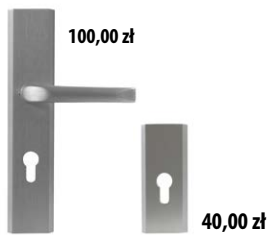

KLAMKI

AXA

KLAMKA I ROZETA AXA NIAGARA
kolor F1 szlif