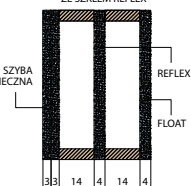

* zmiana szklenia na szkło mleczne, piaskowane lub lustro weneckie: stała dopłata 200 zł netto

ZESTAW SZYBOWY BEZPIECZNY gr. 54 mm
ZE SZKŁEM REFLEX

ZESTAW SZYBOWY BEZPIECZNY gr. 80 mm
ZE SZKŁEM REFLEX

DOSTAWKA
ZESTAW SZYBOWY BEZPIECZNY gr. 44 mm
ZE SZKŁEM REFLEX