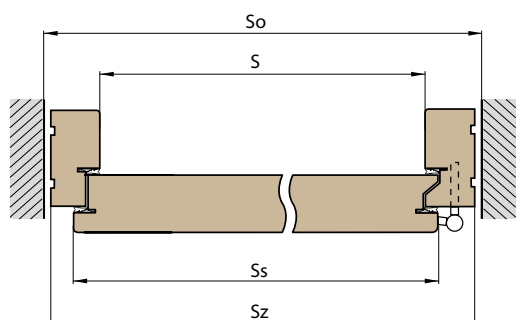

PARAMETRY TECHNICZNE

S – szerokość w świetle ościeżnicy (mm)
So – szerokość otworu w murze (mm)
Ss – szerokość skrzydła drzwiowego (mm)
Sz – całkowita szerokość drzwi (mm)
Ho – wysokość otworu w murze (mm)

H – wysokość w świetle ościeżnicy (mm)
Hs – wysokość skrzydła drzwiowego (mm)
Hz – całkowita wysokość drzwi (mm)
Hpa – wysokość progu aluminiowego (mm)
Hpd – wysokość progu drewnianego (mm)

DANE TECHNICZNE

WYMIARY DRZWI Z PROGIEM ALUMINIOWYM

Grubość skrzydła	Oznaczenie drzwi	S	So	Ss	Sz	H	Ho	Hs	Hz	Hpa ALU (próg aluminiowy)
72 mm 82 mm	„80”	800	940	835	920	2002	2100	2035	2082	20
	„90”	900	1040	935	1020	2002	2100	2035	2082	20
	„100”	1000	1140	1035	1120	2002	2100	2035	2082	20
102 mm	„80”	800	980	865	960	2002	2120	2050	2102	20
	„90”	900	1080	965	1060	2002	2120	2050	2102	20
	„100”	1000	1180	1065	1160	2002	2120	2050	2102	20

WYMIARY DRZWI Z PROGIEM DREWNIANYM

Grubość skrzydła	Oznaczenie drzwi	S	So	Ss	Sz	H	Ho	Hs	Hz	Hpd DREWNO (próg drewniany)
72 mm 82 mm	„80”	800	940	835	920	2002	2120	2035	2100	40
	„90”	900	1040	935	1020	2002	2120	2035	2100	40
	„100”	1000	1140	1035	1120	2002	2120	2035	2100	40
102 mm	„80”	800	980	865	960	2002	2140	2050	2120	40
	„90”	900	1080	965	1060	2002	2140	2050	2120	40
	„100”	1000	1180	1065	1160	2002	2140	2050	2120	40