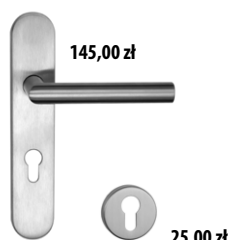

KLAMKA I SZYLD TUPAI 16
NIERDZEWNA