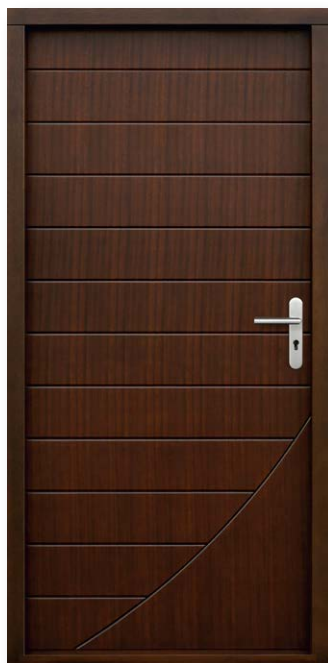

72 mm	Sosna: 2690 zł	Dąb: 2990 zł	Meranti: 3290 zł
82 mm	Sosna: 3200 zł	Dąb: 3500 zł	Meranti: 3800 zł
102 mm	—	Dąb: 5100 zł	Meranti: 5400 zł

■ P59