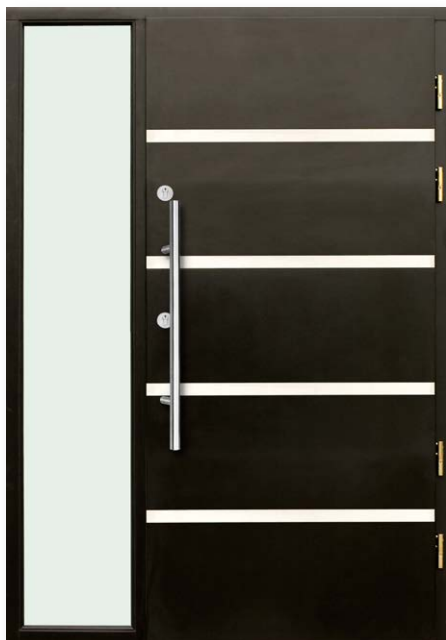

■ P46 + DOSTAWKA STAŁA SZKLONA W OŚCIEŻNICY

Szerokość drzwi (cm)	Wysokość drzwi (cm)	
	z progiem aluminiowym	z progiem drewnianym
140	208,2	210