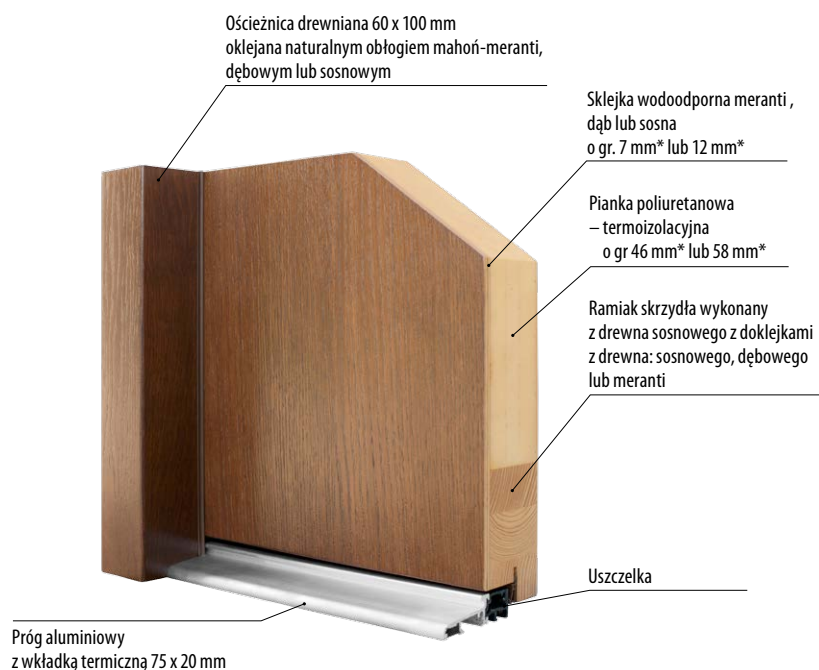

PARAMETRY TECHNICZNE