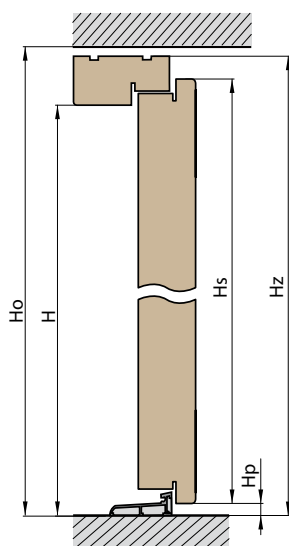

PARAMETRY TECHNICZNE

S – szerokość w świetle ościeżnicy (mm)
So – szerokość otworu w murze (mm)
Ss – szerokość skrzydła drzwiowego (mm)
Sz – całkowita szerokość drzwi (mm)
Ho – wysokość otworu w murze (mm)

H – wysokość w świetle ościeżnicy (mm)
Hs – wysokość skrzydła drzwiowego (mm)
Hz – całkowita wysokość drzwi (mm)
Hpa – wysokość progu aluminiowego (mm)
Hpd – wysokość progu drewnianego (mm)

DANE TECHNICZNE

WYMIARY DRZWI Z PROGIEM ALUMINIOWYM

Grubość skrzydła	Oznaczenie drzwi	S	So	Ss	Sz	H	Ho	Hs	Hz	Hpa ALU (próg aluminiowy)
72 mm 82 mm	„80”	800	940	835	920	2002	2100	2035	2082	20
	„90”	900	1040	935	1020	2002	2100	2035	2082	20
	„100”	1000	1140	1035	1120	2002	2100	2035	2082	20
102 mm	„80”	800	980	865	960	2002	2120	2050	2102	20
	„90”	900	1080	965	1060	2002	2120	2050	2102	20
	„100”	1000	1180	1065	1160	2002	2120	2050	2102	20

WYMIARY DRZWI Z PROGIEM DREWNIANYM

Grubość skrzydła	Oznaczenie drzwi	S	So	Ss	Sz	H	Ho	Hs	Hz	Hpd DREWNO (próg drewniany)
72 mm 82 mm	„80”	800	940	835	920	2002	2120	2035	2100	40
	„90”	900	1040	935	1020	2002	2120	2035	2100	40
	„100”	1000	1140	1035	1120	2002	2120	2035	2100	40
102 mm	„80”	800	980	865	960	2002	2140	2050	2120	40
	„90”	900	1080	965	1060	2002	2140	2050	2120	40
	„100”	1000	1180	1065	1160	2002	2140	2050	2120	40