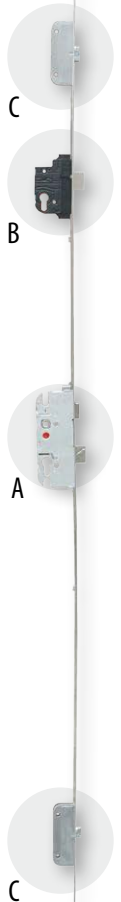

gr. 102 mm	wkładka kl. „B” 65/60 uniwersalna	100,00 zł
	wkładka kl. „B” 65/60 z gałką	110,00 zł
	wkładka kl. „C” 65/60 uniwersalna	130,00 zł
	wkładka kl. „C” 65/60 z gałką	140,00 zł
	wkładki sys. 1 klucza (2 szt.) kl. „B” 65/60	160,00 zł
	wkładki sys. 1 klucza (2 szt.) kl. „C” 65/60	200,00 zł
gr. 82 mm	wkładka kl. „C” 65/45 uniwersalna	120,00 zł
	wkładka kl. „C” 65/45 z gałką	130,00 zł
	wkładka kl. „B” 65/45 uniwersalna	90,00 zł
	wkładka kl. „B” 65/45 z gałką	100,00 zł
	wkładki sys. 1 klucza (2 szt.) kl. „B” 65/45	140,00 zł
	wkładki sys. 1 klucza (2 szt.) kl. „C” 65/45	150,00 zł
gr. 72mm	wkładka 65/35 Gałka kl. B	90,00 zł
	wkładka 65/35 Uniwersalna kl. B	80,00 zł
	wkładki 65/35 Gałka kl. C	120,00 zł
	wkładki 65/35 Uniwersalna kl. C	100,00 zł
	wkładki sys. 1 klucza (2 szt.) kl. „B” 65/35	130,00 zł
	wkładki sys. 1 klucza (2 szt.) kl. „C” 65/35	140,00 zł