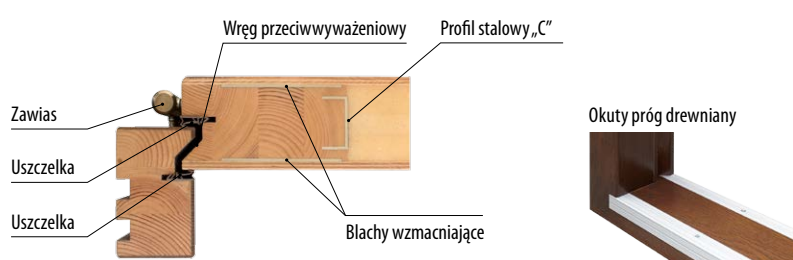

PARAMETRY TECHNICZNE