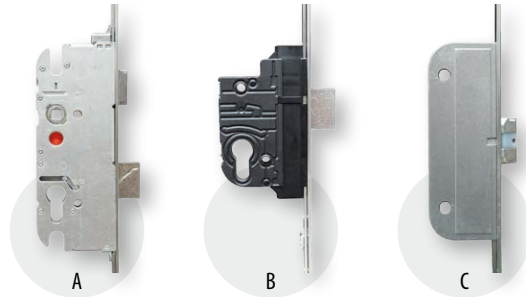

UWAGA: CENY MOGĄ ULEC ZMIANIE

AKCESORIA

WKLADKI

WIZJER

100,00 zł

ZAMKI

ZAMEK LISTWOWY GU SECURITY AUTOMATIC

PRZY ZASTOSOWANIU ZAMKA LISTWOWEGO DRZWI SPEŁNIAJĄ WYMAGANIA DLA 2 KLASY ODPORNOŚCI NA WŁAMANIE