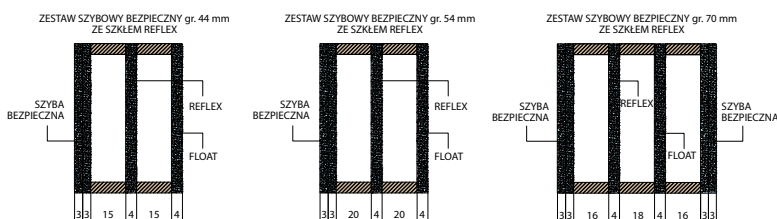

■ **Wymiary**

- typowe wg tabeli (str. 31)
- dostępne w wymiarach niestandardowych bez dopłaty za nietypowy wymiar. Dopłata obejmuje wyłącznie drzwi: wyższe niż 210 cm i szersze niż 102 cm

■ **Wyposażenie standardowe**

- 2 zamki niezależne bolcowe, **rozstaw 72 mm**
- cztery zawiasy regulowane w trzech płaszczyznach
- pakiet szybowy REFLEX BRĄZ o grubości 44 mm (dwukomorowy) w modelach: P3, P4, P5, P6, P12, P13, P14, P16, P19, P21, P23, P24, P25, P28, P29, P30, P31, P33, P34, P36, P37, P39, P40, P45, P49, P51, P52, P53, P96, P102, P93
- pakiet szybowy REFLEX BRĄZ o grubości 54 mm (dwukomorowy) w modelach: P7, P8, P9, P10, P20, P22, P26, P27, P32, P41, P47, P50, P54, P55, P60, P61, P62, P63, P64, P65, P67, P69, P71, P72, P73, P74, P75, P76, P77, P78, P79, P80, P81, P82, P92, P94, P95, P97, P99, P100, P101, P103, P104, P105, P106
- pakiet szybowy REFLEX BRĄZ o grubości 70 mm (trzykomorowy) w modelach: P42, P44, P48, P56, P57, P60, P66, P68, P70
- próg aluminiowy z przegrodą termiczną lub drewniany
- blachy ozdobne, nierdzewne w modelach: P42, P44, P46, P48, P57, P58, P66, P68, P70, P81, P95, P97, P98, P99, P100, P101, P102, P103, P104, P105, P106

■ **Wyposażenie za dopłatą**

- klamka
- wkładki 35/65
- pochwyt
- zamek biometryczny
- wizjer
- elektrozaczep
- zamek listwowy na jedną lub dwie wkładki
- okapnik drewniany (drzwi otwierane do wewnątrz)