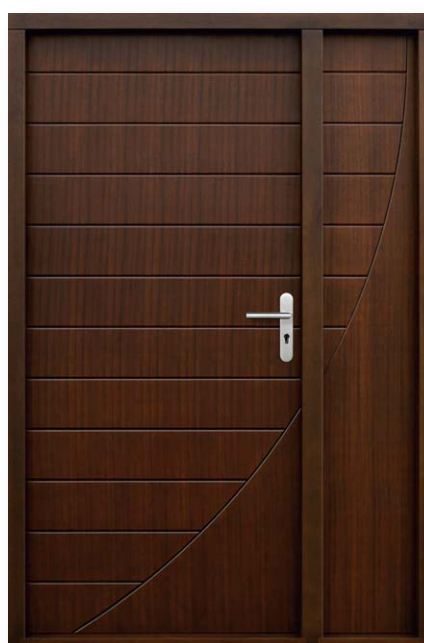

Szerokość drzwi (cm)	Wysokość drzwi (cm)	
	z progiem aluminiowym	z progiem drewnianym
140	208,2	210

■ P44 + DOSTAWKI STAŁE SZKLONE W OŚCIEŻNICY

Szerokość drzwi (cm)	Wysokość drzwi (cm)	
	z progiem aluminiowym	z progiem drewnianym
180	208,2	210

■ P45 + DOSTAWKI STAŁE SZKLONE W OŚCIEŻNICY

Szerokość drzwi (cm)	Wysokość drzwi (cm)	
	z progiem aluminiowym	z progiem drewnianym
160	208,2	210

■ P59 + DOSTAWKA STAŁA PEŁNA (IMITACJA SKRZYDŁA)

Szerokość drzwi (cm)	Wysokość drzwi (cm)	
	z progiem aluminiowym	z progiem drewnianym
140	208,2	210