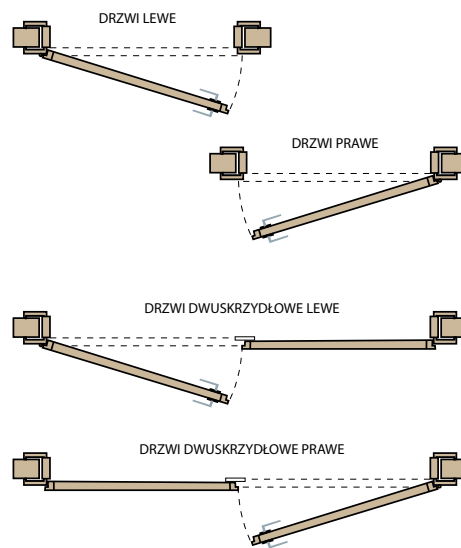

PARAMETRY TECHNICZNE

S – szerokość w świetle ościeżnicy (mm)
So – szerokość otworu w murze (mm)
Ss – szerokość skrzydła drzwiowego (mm)
Sz – całkowita szerokość drzwi (mm)
Ho – wysokość otworu w murze (mm)

H – wysokość w świetle ościeżnicy (mm)
Hs – wysokość skrzydła drzwiowego (mm)
Hz – całkowita wysokość drzwi (mm)
Hpa – wysokość progu aluminiowego (mm)
Hpd – wysokość progu drewnianego (mm)

DANE TECHNICZNE

WYMIARY DRZWI Z PROGIEM ALUMINIOWYM

Grubość skrzydła	Oznaczenie drzwi	S	So	Ss	Sz	H	Ho	Hs	Hz	Hpa ALU (próg aluminiowy)
72 mm 82 mm	„80”	800	940	835	920	2002	2100	2035	2082	20
	„90”	900	1040	935	1020	2002	2100	2035	2082	20
	„100”	1000	1140	1035	1120	2002	2100	2035	2082	20
102 mm	„80”	800	980	865	960	2002	2120	2050	2102	20
	„90”	900	1080	965	1060	2002	2120	2050	2102	20
	„100”	1000	1180	1065	1160	2002	2120	2050	2102	20

WYMIARY DRZWI Z PROGIEM DREWNIANYM

Grubość skrzydła	Oznaczenie drzwi	S	So	Ss	Sz	H	Ho	Hs	Hz	Hpd DREWNO (próg drewniany)
72 mm 82 mm	„80”	800	940	835	920	2002	2120	2035	2100	40
	„90”	900	1040	935	1020	2002	2120	2035	2100	40
	„100”	1000	1140	1035	1120	2002	2120	2035	2100	40
102 mm	„80”	800	980	865	960	2002	2140	2050	2120	40
	„90”	900	1080	965	1060	2002	2140	2050	2120	40
	„100”	1000	1180	1065	1160	2002	2140	2050	2120	40