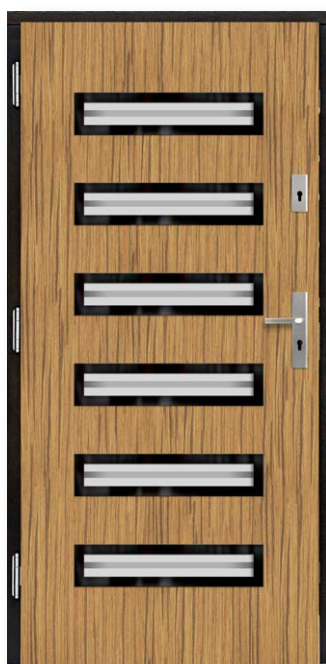

■ P17

KOLEKCJA DRZWI ZEWNĘTRZNYCH

82 mm Dąb: 4700 zł Meranti: 5000 zł
102 mm Dąb: 6300 zł Meranti: 6600 zł

P85
pochwyt za dopłatą

82 mm Dąb: 4700 zł Meranti: 5000 zł
102 mm Dąb: 6300 zł Meranti: 6600 zł

P86