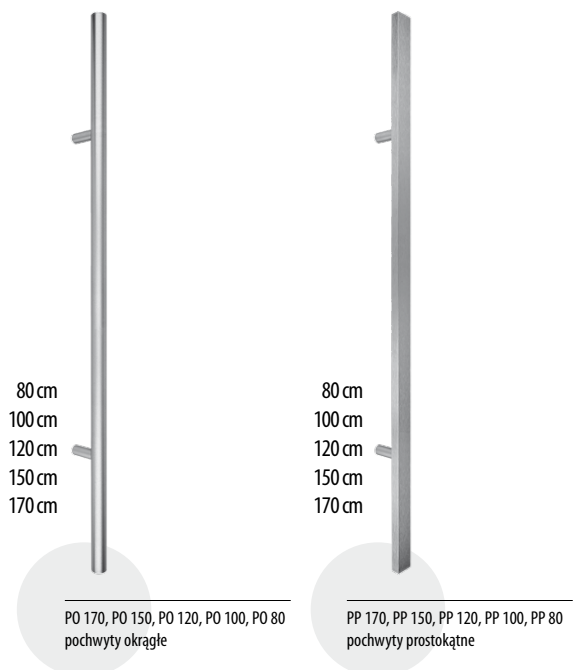

ELEKTROZACZEP

■ pochwyt WOBI nierdzewne

80 cm
100 cm
120 cm

60 cm
80 cm
100 cm
120 cm
140 cm
160 cm
180 cm

60 cm
80 cm
100 cm
120 cm
140 cm
160 cm
180 cm

60 cm
80 cm
100 cm
120 cm
140 cm
160 cm
180 cm

POŁ

PO

PK

PP

Za dopłatą pochwyt występują z przyciskiem „funkcja otwierania drzwi przy zastosowaniu elektrozaczepek”

560,00 zł

■ pochwyt AXA aluminiowe

80 cm
100 cm
120 cm
150 cm
170 cm

80 cm
100 cm
120 cm
150 cm
170 cm

PO 170, PO 150, PO 120, PO 100, PO 80 pochwyt okrągły

PP 170, PP 150, PP 120, PP 100, PP 80 pochwyt prostokątne

RODZAJE MONTAŻU

POCHWYTY WOBI – NIERDZEWNE

PO – prosty / skośny (cena netto)	
	1-stronny / 2-stronny
60 cm	334,00 zł / 669,00 zł
80 cm	346,00 zł / 692,00 zł
100 cm	359,00 zł / 718,00 zł
120 cm	384,00 zł / 768,00 zł
140 cm	409,00 zł / 817,00 zł
160 cm	433,00 zł / 866,00 zł
180 cm	458,00 zł / 916,00 zł
PK – prosty / skośny	
60 cm	346,00 zł / 692,00 zł
80 cm	359,00 zł / 718,00 zł
100 cm	384,00 zł / 768,00 zł
120 cm	409,00 zł / 817,00 zł
140 cm	433,00 zł / 866,00 zł
160 cm	458,00 zł / 916,00 zł
180 cm	483,00 zł / 965,00 zł
PP – prosty / skośny	
60 cm	334,00 zł / 669,00 zł
80 cm	346,00 zł / 692,00 zł
100 cm	371,00 zł / 741,00 zł
120 cm	395,00 zł / 790,00 zł
140 cm	420,00 zł / 840,00 zł
160 cm	445,00 zł / 889,00 zł
180 cm	469,00 zł / 939,00 zł
POŁ okrągły – łuk	
80 cm	409,00 zł / 817,00 zł
100 cm	433,00 zł / 866,00 zł
120 cm	458,00 zł / 916,00 zł

POCHWYTY AXA ALUMINIOWE

PO AXA Montreal (OKRĄGŁY) – prosty / skos (cena netto)	
	1-stronny / 2-stronny
50 cm	298,00 zł / 595,00 zł
80 cm	308,00 zł / 616,00 zł
100 cm	322,00 zł / 644,00 zł
120 cm	336,00 zł / 670,00 zł
150 cm	349,00 zł / 696,00 zł
170 cm	363,00 zł / 725,00 zł
PP AXA Amsterdam – prosty	
50 cm	301,00 zł / 598,00 zł
80 cm	309,00 zł / 618,00 zł
100 cm	321,00 zł / 641,00 zł
120 cm	361,00 zł / 723,00 zł
150 cm	375,00 zł / 751,00 zł
170 cm	384,00 zł / 768,00 zł