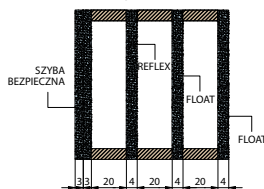

■ Ościeżnica

- drewno klejone warstwowo z doklejkami mahoń-meranti lub dąb o wymiarach 100 mm x 80 mm
- próg aluminiowy z przegrodą termiczną lub drewniany

■ Wykończenie

- trzykrotne malowanie metodą hydrodynamiczną farbami wodorozcieńczalnymi wg palety kolorów ERKADO lub kryjącymi RAL za dopłatą (str. 32)

■ Wymiary

- typowe wg tabeli (str. 31)
- dostępne są w wymiarach niestandardowych bez dopłaty za nietypowy wymiar. Dopłata obejmuje wyłącznie drzwi: wyższe niż 212 cm i szersze niż 106 cm.

■ Wyposażenie standardowe

- zamek listwowy na 1 wkładkę, rozstaw 92 mm
- trzy zawiasy regulowane w trzech płaszczyznach „3D”
- pakiet szybowy REFLEX BRĄZ, o grubości 72 mm (trzykomorowy)
- pakiet szybowy REFLEX BRĄZ, o grubości 100 mm (czterokomorowy) w modelach: : P42, P44, P48, P57, P66, P68, P70
- próg aluminiowy z przegrodą termiczną lub drewniany
- blachy ozdobne, nierdzewne w modelach: P42, P44, P46, P48, P57, P58, P66, P68, P70, P81, P82, P95, P97, P98, P99, P100, P101, P102, P103, P104, P105, P106

■ Wyposażenie za dopłatą

- klamka
- wkładki 60/65
- pochwyt
- zamek biometryczny
- wizjer
- elektrozaczepek
- wkładka termoizolacyjna do progu
- okapnik aluminiowy (drzwi otwierane do wewnątrz)

ZESTAW SZYBOWY BEZPIECZNY gr. 72 mm
ZE SZKŁEM REFLEX

ZESTAW SZYBOWY BEZPIECZNY gr. 100 mm
ZE SZKŁEM REFLEX

DOSTAWKA
ZESTAW SZYBOWY BEZPIECZNY gr. 44 mm
ZE SZKŁEM REFLEX