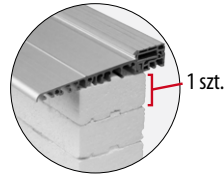

ZAMEK LISTWOWY
NA JEDNĄ WKŁADKĘ:
gr. 82 mm i 102 mm – **standard**
gr. 72 mm – **300 zł** dopłaty

NA DWIE WKŁADKI:
gr. 82 mm – **50 zł** dopłaty
gr. 72 mm – **350 zł** dopłaty

ZAWIAS TKZ
gr. 102 mm – standard
gr. 72 mm i 82 mm – **330 zł**