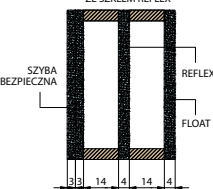

■ Ościeżnica

- drewno klejone warstwowo z doklejkami mahoń-meranti lub dąb o wymiarach 100 mm x 80 mm
- próg aluminiowy z przegrodą termiczną lub drewniany

■ Wykończenie

- trzykrotne malowanie metodą hydrodynamiczną farbami wodorozcieńczalnymi wg palety kolorów ERKADO lub kryjącymi RAL za dopłatą (str. 32)

■ Wymiary

- typowe wg tabeli (str. 31)
- dostępne są w wymiarach niestandardowych bez dopłaty za nietypowy wymiar. Dopłata obejmuje wyłącznie drzwi: wyższe niż 212 cm i szersze niż 106 cm.

■ Wyposażenie standardowe

- zamek listwowy na 1 wkładkę, rozstaw 92 mm
- trzy zawiasy regulowane w trzech płaszczyznach „3D”
- pakiet szybowy REFLEX BRĄZ, o grubości 72 mm (trzykomorowy)
- pakiet szybowy REFLEX BRĄZ, o grubości 100 mm (czterokomorowy) w modelach: : P42, P44, P48, P57, P66, P68, P70
- próg aluminiowy z przegrodą termiczną lub drewniany
- blachy ozdobne, nierdzewne w modelach: P42, P44, P46, P48, P57, P58, P66, P68, P70, P81, P82, P95, P97, P98, P99, P100, P101, P102, P103, P104, P105, P106

■ Wyposażenie za dopłatą

- klamka
- wkładki 60/65
- pochwyt
- zamek biometryczny
- wizjer
- elektrozaczepek
- wkładka termoizolacyjna do progu
- okapnik aluminiowy (drzwi otwierane do wewnątrz)

ZESTAW SZYBOWY BEZPIECZNY gr. 72 mm
ZE SZKŁEM REFLEX

ZESTAW SZYBOWY BEZPIECZNY gr. 100 mm
ZE SZKŁEM REFLEX

DOSTAWKA
ZESTAW SZYBOWY BEZPIECZNY gr. 44 mm
ZE SZKŁEM REFLEX