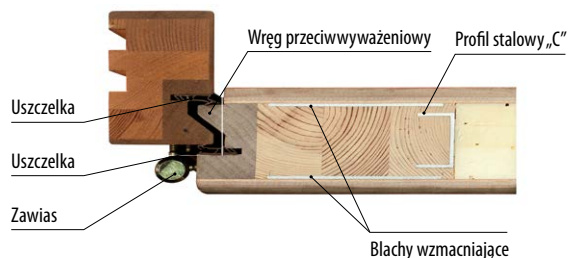

Ościeżnica drewniana 60 x 100 mm
oklejana naturalnym obłogiem mahoń-meranti,
dębowym lub sosnowym

Sklejka wodoodporna meranti lub
dąb, sosna o gr. 7 mm lub 12 mm

Pianka poliuretanowa
– termoizolacyjna o gr 58 mm

Ramiak skrzydła wykonany
z drewna sosnowego z doklejkami
z drewna: mahoń-meranti
lub dębowego

Uszczelka grzebieniowa

Uszczelka

Szczotka zgarniająca
(drzwi otwierane do wewnątrz)

Okapnik aluminiowy
(drzwi otwierane do
wewnątrz)
– za dopłatą 100 zł

Próg aluminiowy
z wkładką termiczną 120 x 20 mm

Okuty próg drewniany

wkładka termoizolacyjna
wys. 30 mm x szer. 64 mm
– za dopłatą 50 zł

Opis techniczny drzwi 82 mm

■ Współczynnik przenikania ciepła $U_d < 0,9 \text{ W/m}^2\text{K}$