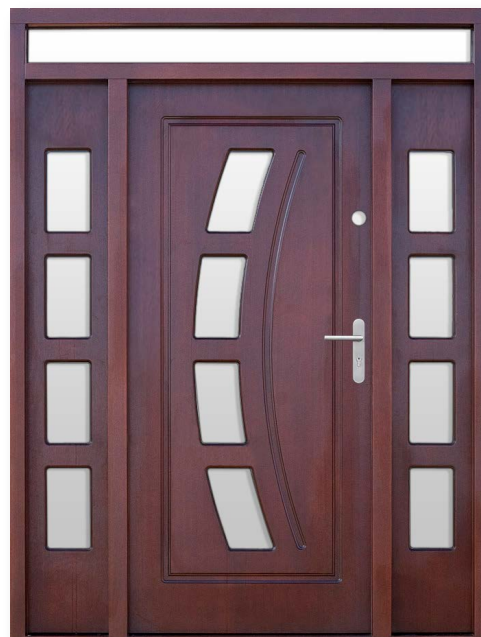

P28 + DOSTAWKI STAŁE SZKLONE (IMITACJE SKRZYDŁA) + NAŚWIETLE

Szerokość drzwi (cm)	Wysokość drzwi (cm)	
	z progiem aluminiowym	z progiem drewnianym
180	240	240