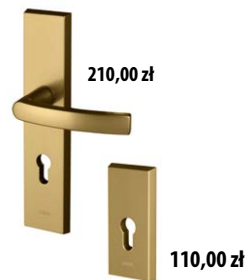

KLAMKA I ROZETA
ODIN kolor F3 poler