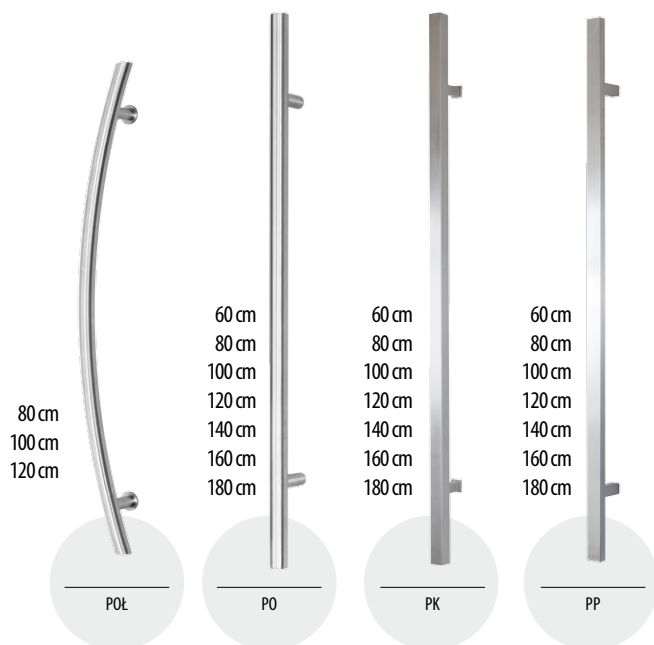

TUPAI

KLAMKA I SZYLD TUPAI 16
NIERDZEWNA

OŚŁONKI AXA aluminiowe

osłonki na cztery zawiasy (kpl.) aluminiowe Metal Bud – **50 zł**
osłonki na cztery zawiasy (kpl.) aluminiowe AXA lub stalowe TKZ – **90 zł**

OŚŁONKA TKZ STALOWA
chrom szlif

METAL-BUD

KLAMKA ZEUS + rozeta
nikiel

KLAMKA ZEUS + rozeta
patyna

Podane ceny są cenami netto – nie zawierają podatku VAT

940,00 zł

SAMOZAMYKACZ CHOWANY GEZE

240,00 zł

ELEKTROZACZEP

■ pochwyt WOBI nierdzewne

80 cm
100 cm
120 cm

60 cm
80 cm
100 cm
120 cm
140 cm
160 cm
180 cm

60 cm
80 cm
100 cm
120 cm
140 cm
160 cm
180 cm

60 cm
80 cm
100 cm
120 cm
140 cm
160 cm
180 cm

POŁ

PO

PK

PP

Za dopłatą pochwyt występują z przyciskiem „funkcja otwierania drzwi przy zastosowaniu elektrozaczepek”

560,00 zł

■ pochwyt AXA aluminiowe

80 cm
100 cm
120 cm
150 cm
170 cm

80 cm
100 cm
120 cm
150 cm
170 cm